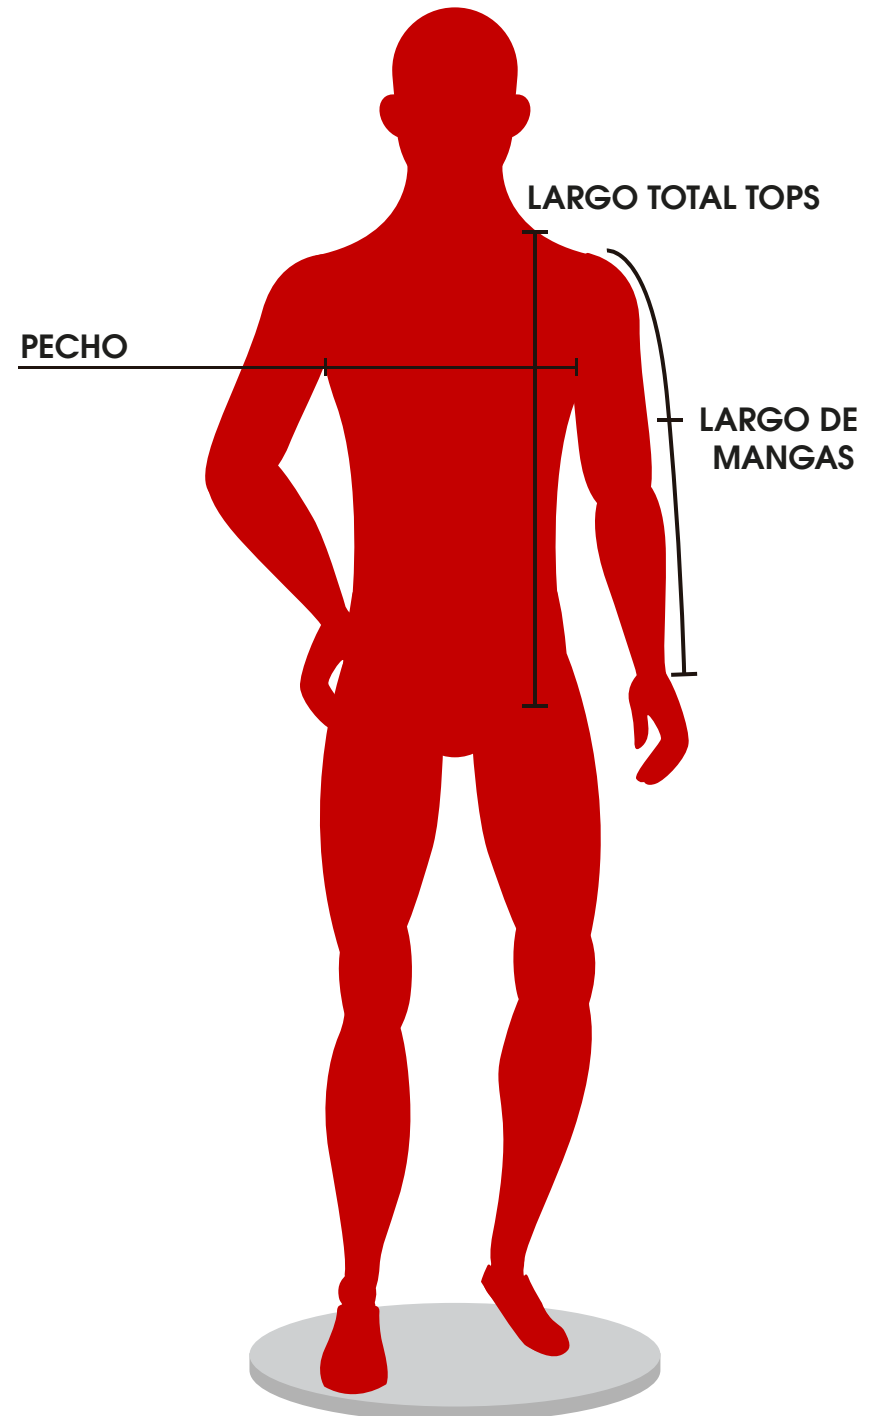

MEDIDAS HOMBRE / TOPS

CAMISAS - REGULAR FIT				
TALLAS	UNIDAD DE MEDIDA	PECHO	MANGA	LARGO TOTAL
37	cms	100	62	77
	in	39,4	24,4	30,3
38	cms	104	62,5	78
	in	40,9	24,6	30,7
39	cms	108	63	78
	in	42,5	24,8	30,7
40	cms	112	63,5	79
	in	44,1	25,0	31,1
41	cms	116	64	80
	in	45,7	25,2	31,5
42	cms	120	64,5	81
	in	47,2	25,4	31,9
43	cms	124	65	83
	in	48,8	25,6	32,7
44	cms	128	65,5	85
	in	50,4	25,8	33,5
46	cms	132	66	87
	in	52,0	26,0	34,3
48	cms	136	66,5	91
	in	53,5	26,2	35,8
50	cms	140	67	93
	in	55,1	26,4	36,6
52	cms	144	67,5	94
	in	56,7	26,6	37,0
54	cms	148	68	95
	in	58,3	26,8	37,4

MEDIDAS HOMBRE / TOPS

CAMISAS - SLIM FIT

TALLAS	UNIDAD DE MEDIDA	PECHO	MANGA	LARGO TOTAL
S	cms	98	63	74
	in	38,6	24,8	29,1
M	cms	104	64	75,5
	in	40,9	25,2	29,7
L	cms	110	65	77
	in	43,3	25,6	30,3
XL	cms	116	66	78,5
	in	45,7	26,0	30,9
2XL	cms	122	66,5	80
	in	48,0	26,2	31,5
3XL	cms	128	67	88
	in	50,4	26,4	34,6
4XL	cms	134	67	91
	in	52,8	26,4	35,8

POLERAS

TALLAS	UNIDAD DE MEDIDA	PECHO	MANGA	LARGO TOTAL
S	cms	100	61	71
	in	39,4	24,0	28,0
M	cms	105	62	73
	in	41,3	24,4	28,7
L	cms	110	63	75
	in	43,3	24,8	29,5
XL	cms	115	64	78
	in	45,3	25,2	30,7
2XL	cms	121	65	81
	in	47,6	25,6	31,9
3XL	cms	131	66	84
	in	51,6	26,0	33,1
4XL	cms	139	67	87
	in	54,7	26,4	34,3

MEDIDAS HOMBRE / BOTTOMS

PANTALONES				
TALLAS	UNIDAD DE MEDIDA	CINTURA	CADERA	LARGO TOTAL
40	cms	73	94	103,5
	in	28,7	37,0	40,7
42	cms	77	98	104
	in	30,3	38,6	40,9
44	cms	81	102	104,5
	in	31,8	40,2	41,1
46	cms	85	106	105
	in	22,4	41,7	41,3
48	cms	89	110	105,5
	in	35,0	43,3	41,5
50	cms	93	114	106
	in	36,6	44,9	41,7
52	cms	97	118	106,5
	in	38,2	46,5	41,9
54	cms	101	122	107
	in	39,8	48,0	42,1
56	cms	105	126	107,5
	in	41,3	49,6	42,3
58	cms	109	130	108
	in	42,9	51,2	42,5
60	cms	113	134	108,5
	in	44,5	52,8	42,7
62	cms	117	138	109
	in	46,1	54,3	42,9
64	cms	121	142	109,5
	in	47,6	55,9	43,1