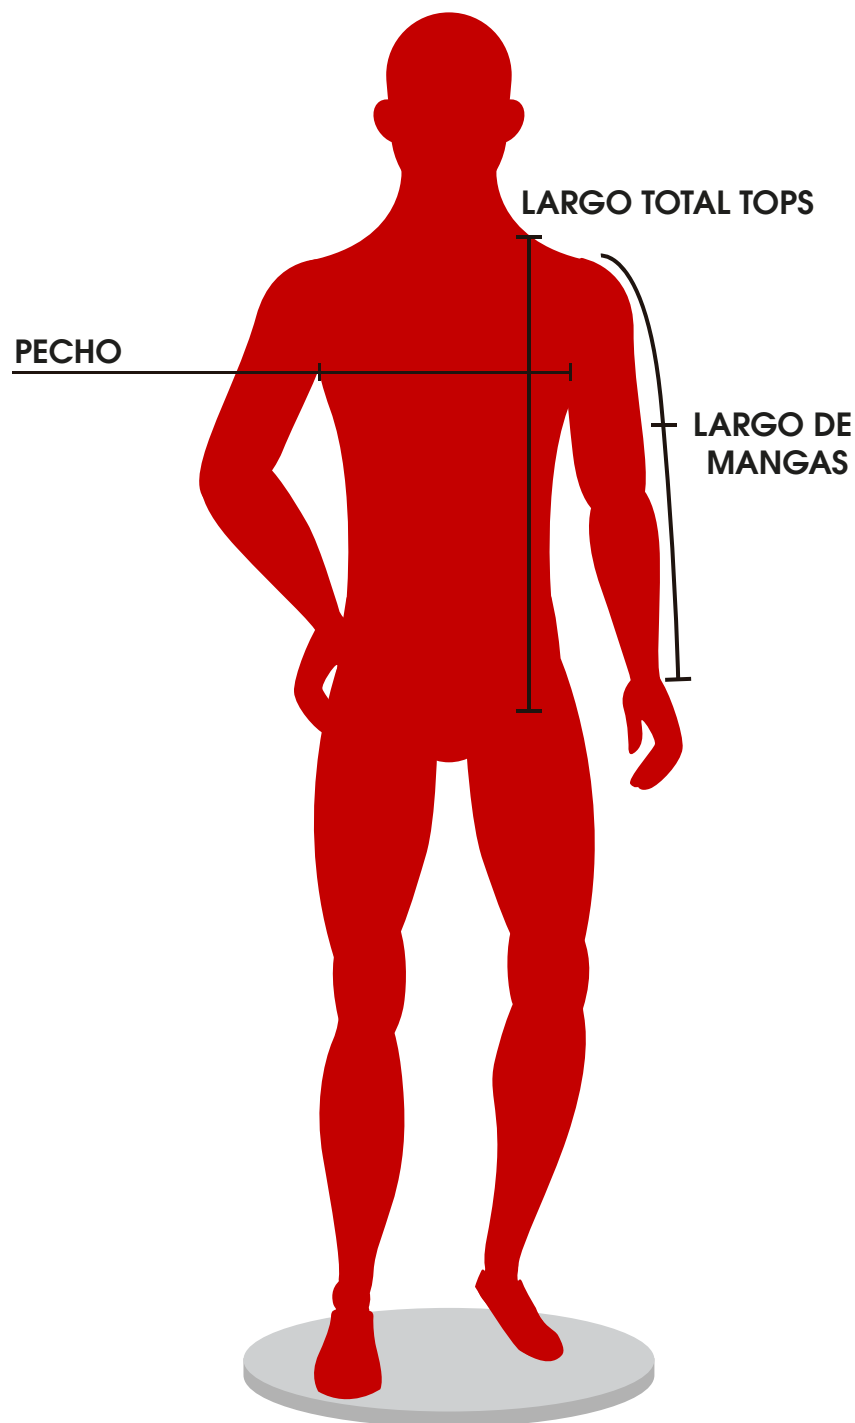

MEDIDAS HOMBRE / TOPS

CAMISAS - REGULAR FIT				
TALLAS	UNIDAD DE MEDIDA	PECHO	MANGA	LARGO TOTAL
37	cms	100	62	77
	in	39,4	24,4	30,3
38	cms	104	62,5	78
	in	40,9	24,6	30,7
39	cms	108	63	78
	in	42,5	24,8	30,7
40	cms	112	63,5	79
	in	44,1	25,0	31,1
41	cms	116	64	80
	in	45,7	25,2	31,5
42	cms	120	64,5	81
	in	47,2	25,4	31,9
43	cms	124	65	83
	in	48,8	25,6	32,7
44	cms	128	65,5	85
	in	50,4	25,8	33,5
46	cms	132	66	87
	in	52,0	26,0	34,3
48	cms	136	66,5	91
	in	53,5	26,2	35,8
50	cms	140	67	93
	in	55,1	26,4	36,6
52	cms	144	67,5	94
	in	56,7	26,6	37,0
54	cms	148	68	95
	in	58,3	26,8	37,4

MEDIDAS HOMBRE / TOPS

CAMISAS - SLIM FIT

TALLAS	UNIDAD DE MEDIDA	PECHO	MANGA	LARGO TOTAL
S	cms	98	63	74
	in	38,6	24,8	29,1
M	cms	104	64	75,5
	in	40,9	25,2	29,7
L	cms	110	65	77
	in	43,3	25,6	30,3
XL	cms	116	66	78,5
	in	45,7	26,0	30,9
2XL	cms	122	66,5	80
	in	48,0	26,2	31,5
3XL	cms	128	67	88
	in	50,4	26,4	34,6
4XL	cms	134	67	91
	in	52,8	26,4	35,8

POLERAS

TALLAS	UNIDAD DE MEDIDA	PECHO	MANGA	LARGO TOTAL
S	cms	100	61	71
	in	39,4	24,0	28,0
M	cms	105	62	73
	in	41,3	24,4	28,7
L	cms	110	63	75
	in	43,3	24,8	29,5
XL	cms	115	64	78
	in	45,3	25,2	30,7
2XL	cms	121	65	81
	in	47,6	25,6	31,9
3XL	cms	131	66	84
	in	51,6	26,0	33,1
4XL	cms	139	67	87
	in	54,7	26,4	34,3

MEDIDAS HOMBRE / BOTTOMS

PANTALONES				
TALLAS	UNIDAD DE MEDIDA	CINTURA	CADERA	LARGO TOTAL
40	cms	73	94	103,5
	in	28,7	37,0	40,7
42	cms	77	98	104
	in	30,3	38,6	40,9
44	cms	81	102	104,5
	in	31,8	40,2	41,1
46	cms	85	106	105
	in	22,4	41,7	41,3
48	cms	89	110	105,5
	in	35,0	43,3	41,5
50	cms	93	114	106
	in	36,6	44,9	41,7
52	cms	97	118	106,5
	in	38,2	46,5	41,9
54	cms	101	122	107
	in	39,8	48,0	42,1
56	cms	105	126	107,5
	in	41,3	49,6	42,3
58	cms	109	130	108
	in	42,9	51,2	42,5
60	cms	113	134	108,5
	in	44,5	52,8	42,7
62	cms	117	138	109
	in	46,1	54,3	42,9
64	cms	121	142	109,5
	in	47,6	55,9	43,1